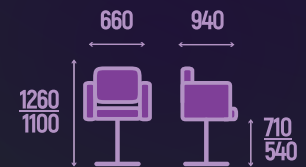

SD-31853 парикмахерское кресло