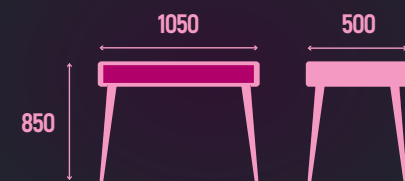

Корпус из цельного
листа металла
толщиной 2 (!) мм

MONEY + SELECT

Высота ниши
133мм.

AIRMASTER

Стальное
основание

SAGA

MONEY SELECT SAGA

SELECT
универсальная
тумба

MONEY
маникюрный
стол

SAGA
маникюрный
стол

СООБЩЕНИЯ Сейчас
Пояснительная бригада
 Модульная конструкция – собери столько рабочих мест, сколько нужно!
 1 новое сообщение

Модульная конструкция

8 цветовых решений на выбор