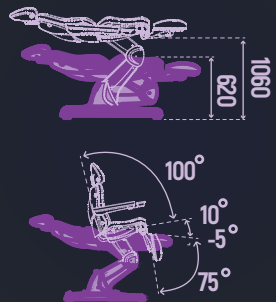

ALBA THRONE SD-3870AS

THRONE
Педикюрное
СПА-кресло

NOGA
Педикюрная
подставка

SD-3870AS
Педикюрное
кресло