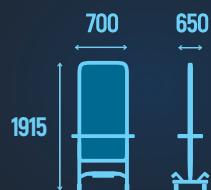

MODUS
парикмахерское
зеркало