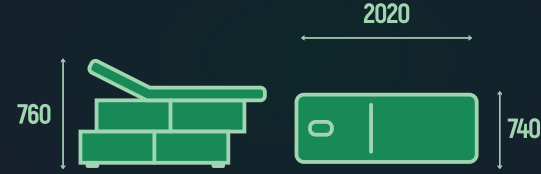

HONEY
спа-кушетка