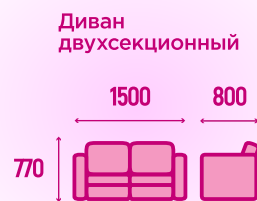

СЕЙЧАС
 СООБЩЕНИЯ
 Статистическое учреждение
 Абсолютный бестселлер!
 1 новое сообщение

MANZANO

143 цвета
 или выбор

Ремешок безопасности

Модульная конструкция

Колёса со стопором

КОЛЛЕКЦИЯ
FIATO 72

FIATO 72
парикмахерская
мойка