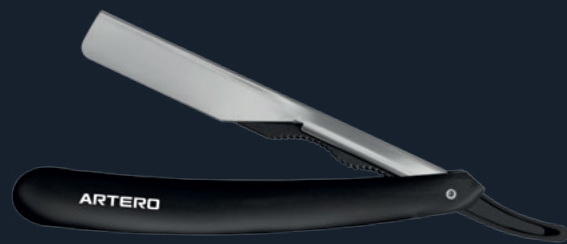

WASHI

Mystery T49870
Artero
7.0"
60 HRC
эргономичная форма
прямые

Moreto T69860
Artero
6.0"
60 HRC
эргономичная форма
прямые

UFO Lizard
Washi
5.5"
59 HRC
эргономичная форма
прямые

Бритва N349
Artero

ТИП **Опасная**
СТРАНА **Испания**