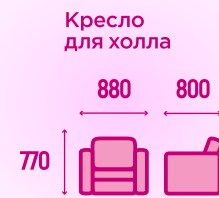

СЕЙЧАС
 СООБЩЕНИЯ
 Статистическое учреждение
 Абсолютный бестселлер!
 1 новое сообщение

MANZANO

143 цвета
 или выбор

Ремешок безопасности

Модульная конструкция

Колёса со стопором

КОЛЛЕКЦИЯ
FIATO 72

FIATO 72
парикмахерская
мойка