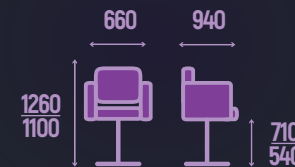

CROCUS

SD-31839

SD-32856 парикмахерская мойка

SD-32842 парикмахерская мойка

SD-32855 парикмахерская мойка

SD-31839 парикмахерское кресло

CROCUS парикмахерское зеркало

SD-31853 парикмахерское кресло