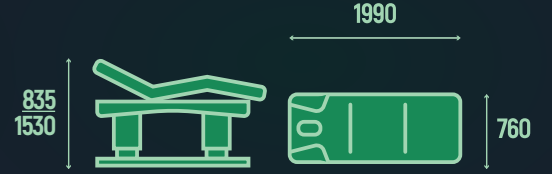

SD-3805F
спа-кушетка

HONEY
спа-кушетка

TORINO
стул мастера

SD-3838
спа-кушетка

ДАЛЬШЕ - БОЛЬШЕ!
EMSCORP.RU

ZERO VIBRATION
TECHNOLOGY

PODMASTER

AquaJet 40