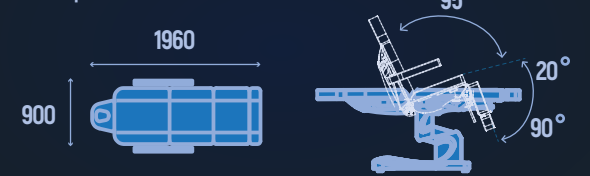

SD-3708A
косметологическое кресло

Косметологическое кресло SD-3872