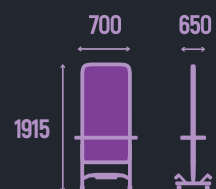

ASSIST

Ассистент колориста
на колёсах

TRAFFIC

STILETTO

ROCKET
ассистент
колориста

STILETTO
парикмахерское
кресло

MODUS
парикмахерское
зеркало

ROCKET