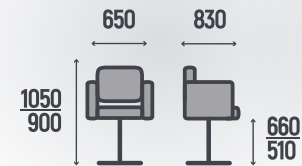

Black Edition

Металлическая рама

Полотно 73 на 132 сантиметра!

Съёмный подголовник

Контрастный кант

Съёмная подножка

Чёрный матовый

СООБЩЕНИЯ Сейчас
Дон Корлеоне
Нет человека - нет проблемы 🤝
1 новое сообщение

КОЛЛЕКЦИЯ
BANDITO

BANDITO
парикмахерское кресло