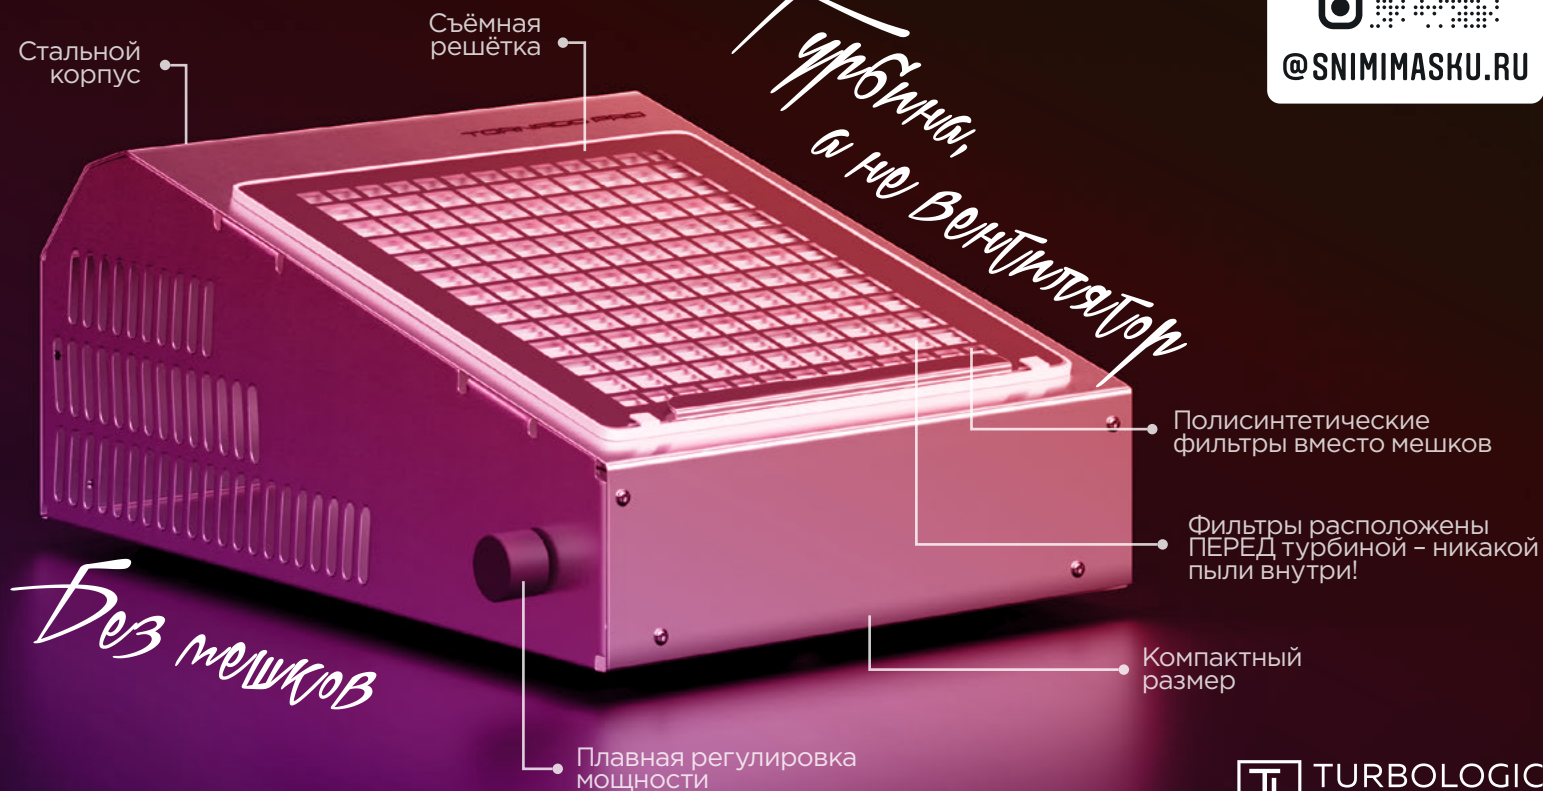

Creative Violet N339
Artero

ТИП **Филировочная**
СТРАНА **Испания**

Бритва 12658
3Claveles

ТИП **Филировочная**
СТРАНА **Испания**

Бритва 12652
3Claveles

ТИП **Опасная**
СТРАНА **Испания**

**ОБОРУДОВАНИЕ ДЛЯ
НОГТЕВОГО СЕРВИСА**