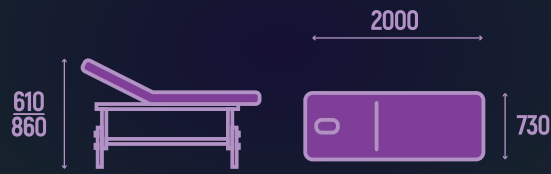

Вместительные ящики

FARGO GALAXY

Мощный металлический каркас

Изящные металлические боковины

FARGO ENERGY

FARGO MELODY

VISPA
спа-кушетка

PERSONO
стул мастера