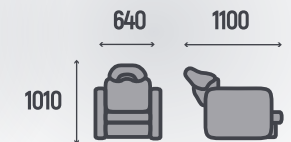

BANDITO
парикмахерская мойка