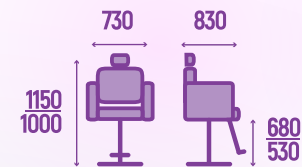

DON BANDITO
кресло для барбершопа