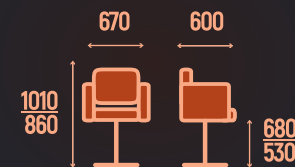

PERFETTO PRIMO парикмахерское кресло