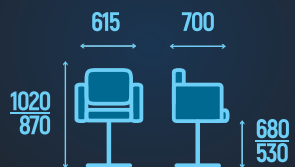

FIATO 72
парикмахерское
кресло