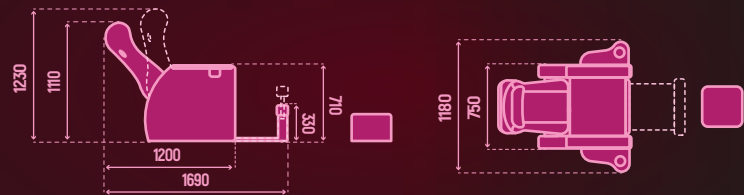

SD-1011
Педикюрный спа-комплекс

Складные столики

Гидромассаж

Двухмоторный