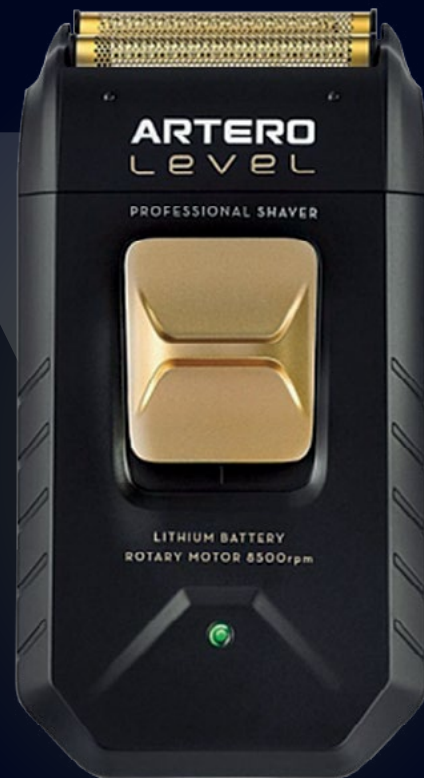

Машинка Spektra

лезвия **нержавеющая сталь**
LED дисплей
работа от АКБ **240 мин**
8 насадок

ARTERO
PROFESSIONAL LINE

Inspiring Style

@ARTERO_RUSSIA

Eternal Pink/Silver

8000 часов непрерывной работы
 мощность 2000 Вт
 технология ION TECH
 3 режима