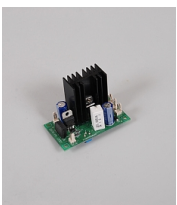

**150 ₹**

[Среднее кольцо с подшипниками подъемного механизма](#)

**260 ₹**

[Ротор Strong 102L](#)

**7 270 ₹**

[Ротор для наконечника MediPower](#)

**7 270 ₹**

[Плата для аппарата Strong 207B](#)