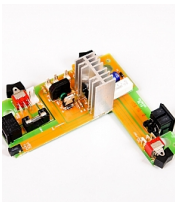

**330 ₺**

[Зажимное устройство для наконечника Strong H400](#)

**3 150 ₺**

[Втулка подъемного механизма для наконечника Strong H400](#)

**1 750 ₺**

[Трансформатор для аппарата Strong 211](#)

**3 830 ₺**

[Плата для аппарата Strong 211](#)