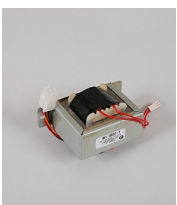

**2 680 ₹**

[Переключатель реверса в сборе для аппарата Strong 793](#)

**1 540 ₹**

[Трансформатор Strong 207A](#)

**3 350 ₹**

[Трансформатор для аппарата Strong 90](#)

**3 350 ₹**

[Кнопка для наконечника аппарата MediPower](#)