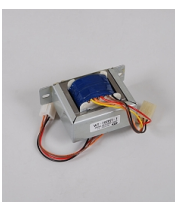

[Трансформатор для аппарата Strong 793](#)

3 350 ₺