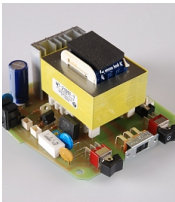

[Плата для аппарата Strong 210](#)

6 700 ₺