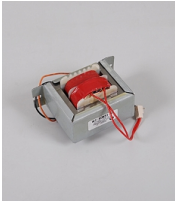

[Подшипник для наконечника Strong: 1480zz, 1260zz, 940zz, 830zz \(1 шт.\)](#)

**1 260 ₺**

[Шайба подъемного узла](#)

**150 ₺**

[Ролик подъемного узла](#)

**150 ₺**

[Распорная втулка](#)

**2 050 ₺**